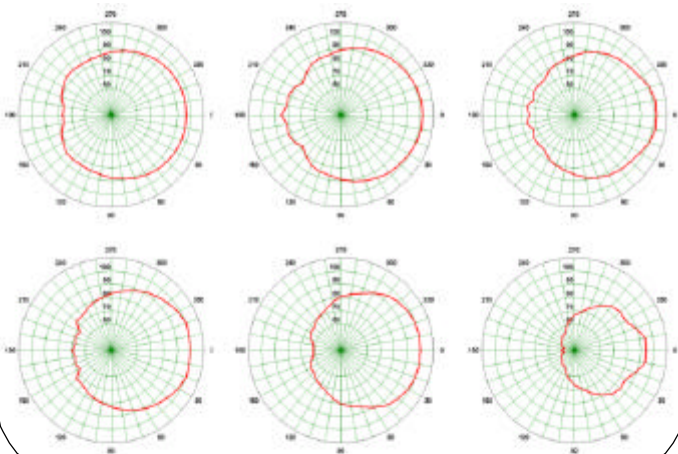

POLAR DIAGRAM

ORIZZONTALE/HORIZONTAL

VERTICALE/VERTICAL

ORIZZONTALE/HORIZONTAL

500Hz

1000Hz

2000Hz

4000Hz