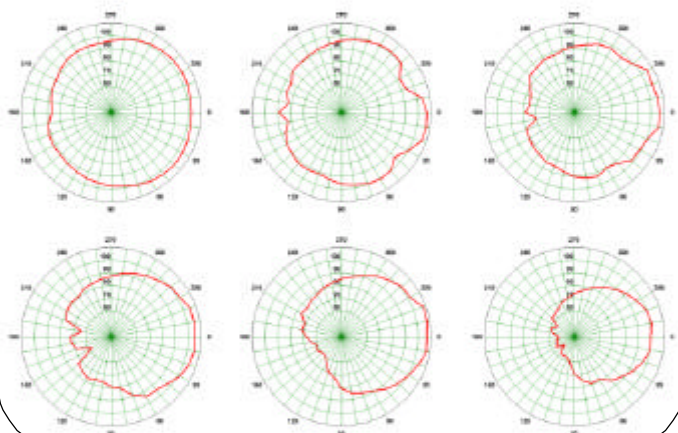

POLAR DIAGRAM

ORIZZONTALE/HORIZONTAL

VERTICALE/VERTICAL

ORIZZONTALE/HORIZONTAL

500Hz

1000Hz

2000Hz

4000Hz

8000Hz

16000Hz