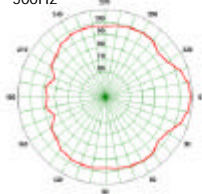

POLAR DIAGRAM

ORIZZONTALE/HORIZONTAL

VERTICALE/VERTICAL

ORIZZONTALE/HORIZONTAL

500Hz

1000Hz

2000Hz

4000Hz